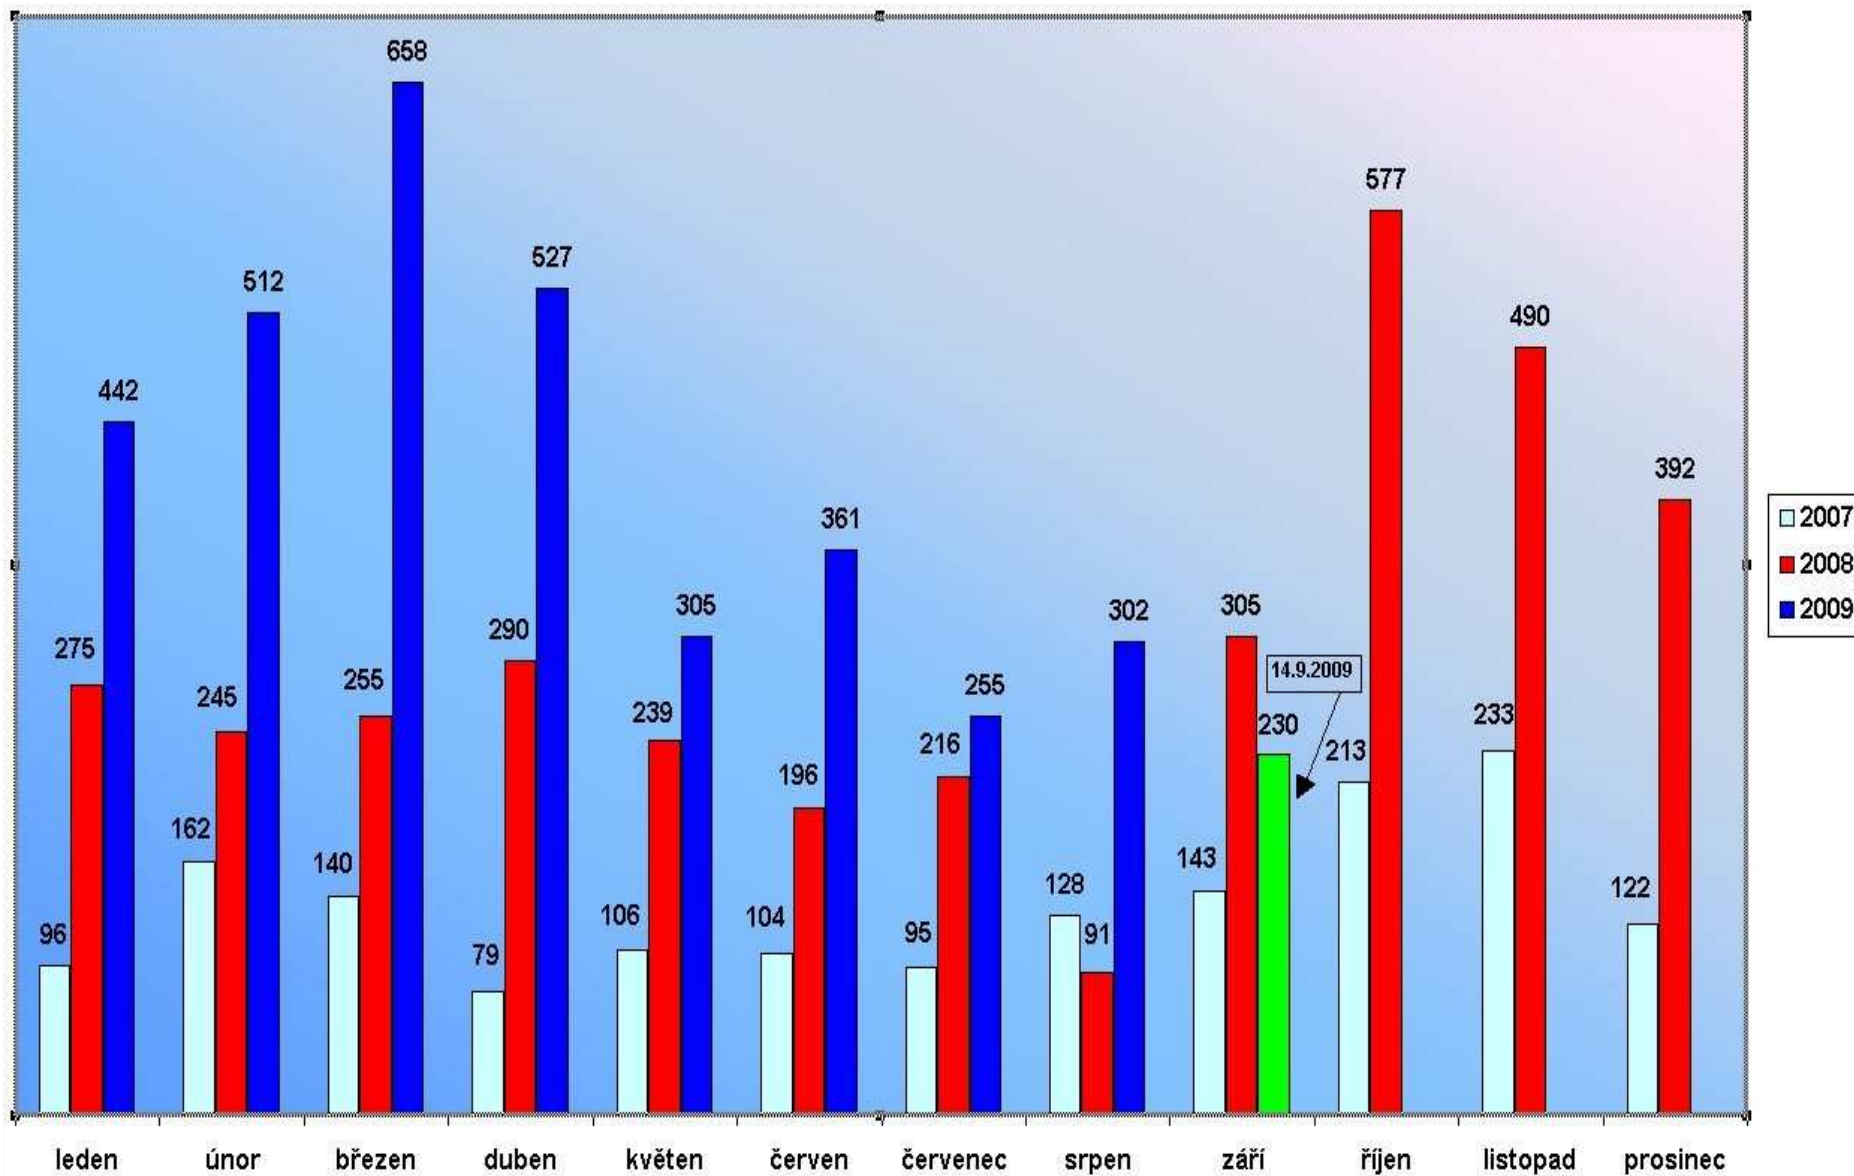

Počet objednávek MVS poslaných z prostředí SK ČR

Statistika k MVS (stav k 15.9.2009)

- MVS v prostředí SK ČR bylo přihlášeno v roce :
 - 2007 - 137 knihoven (1473 obj.)
 - 2008 - 166 knihoven (3515 obj.)
 - 2009 - 248 knihoven (3610 obj.)
 - prakticky službu v roce 2009 použilo 72 knihoven
 - požádáno bylo 105 knihoven
 - nejaktivnější knihovna je KVG001 - 356 obj.
 - nejoblíbenější knihovna je OLA001 - 498 obj.
-