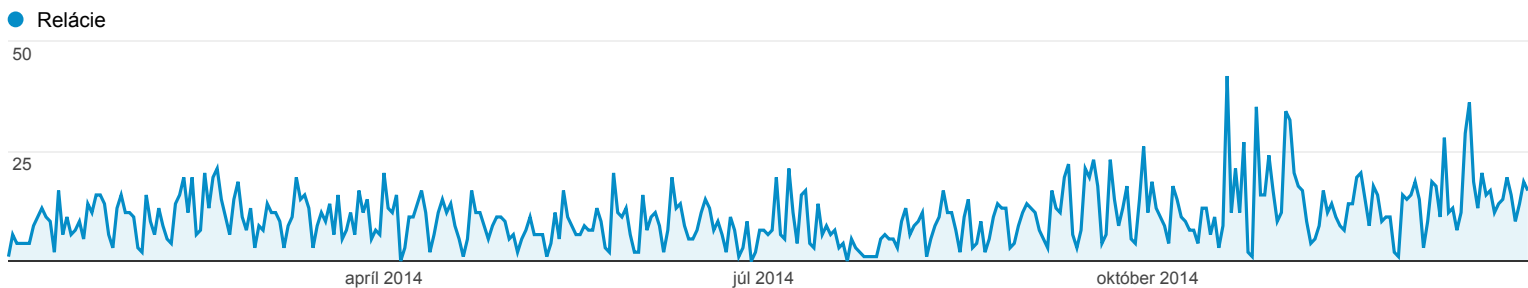

1. 1. 2014 - 31. 12. 2014

Prehľad publika

Všetky relácie
100,00 %

Prehľad

Jazyk	Relácie	% Relácie
1. sk	2 890	78,11 %
2. en-us	228	6,16 %
3. cs	181	4,89 %
4. sk-sk	165	4,46 %
5. pl-pl	38	1,03 %
6. cs-cz	34	0,92 %
7. ru	28	0,76 %
8. pl	18	0,49 %
9. pt-br	18	0,49 %
10. zh-cn	13	0,35 %