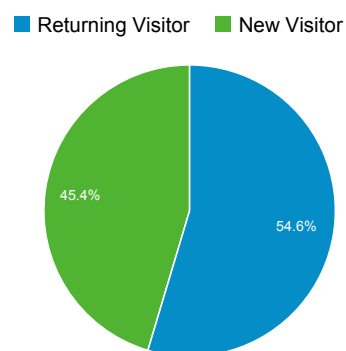

1. 1. 2014 - 31. 12. 2014

Prehľad publika

Všetky relácie
100,00 %

Prehľad

Jazyk	Relácie	% Relácie
1. sk	2 890	78,11 %
2. en-us	228	6,16 %
3. cs	181	4,89 %
4. sk-sk	165	4,46 %
5. pl-pl	38	1,03 %
6. cs-cz	34	0,92 %
7. ru	28	0,76 %
8. pl	18	0,49 %
9. pt-br	18	0,49 %
10. zh-cn	13	0,35 %